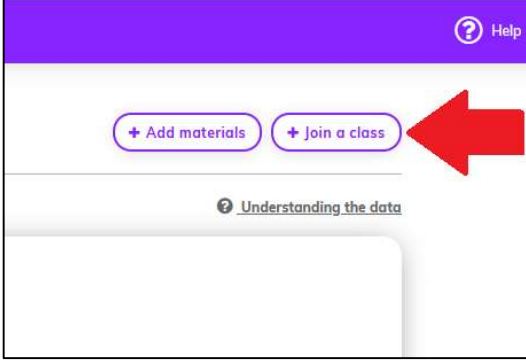

Bir önceki periyottaki kitabınızla **@ogrenci.karabuk.edu.tr** e-posta adresinizle Cambridge One hesabı oluşturduysanız ve seviye tekrarı yapıyorsanız:

1. Önceki periyotta kitabınızı etkinleştirdiğiniz KBÜ öğrenci e-posta adresinizle <https://www.cambridgeone.org> adresine giderek Cambridge One hesabınıza giriş yapın.
2. **Join a class** bağlantısına tıklayarak listede bulunan kodlardan şubenize uygun kodu kullanarak Cambridge One sınıfına katılın. Bir önceki periyotta kitabınızı etkinleştirdiğiniz **@ogrenci.karabuk.edu.tr** hesabınızla sınıfa katıldığınıza emin olun.